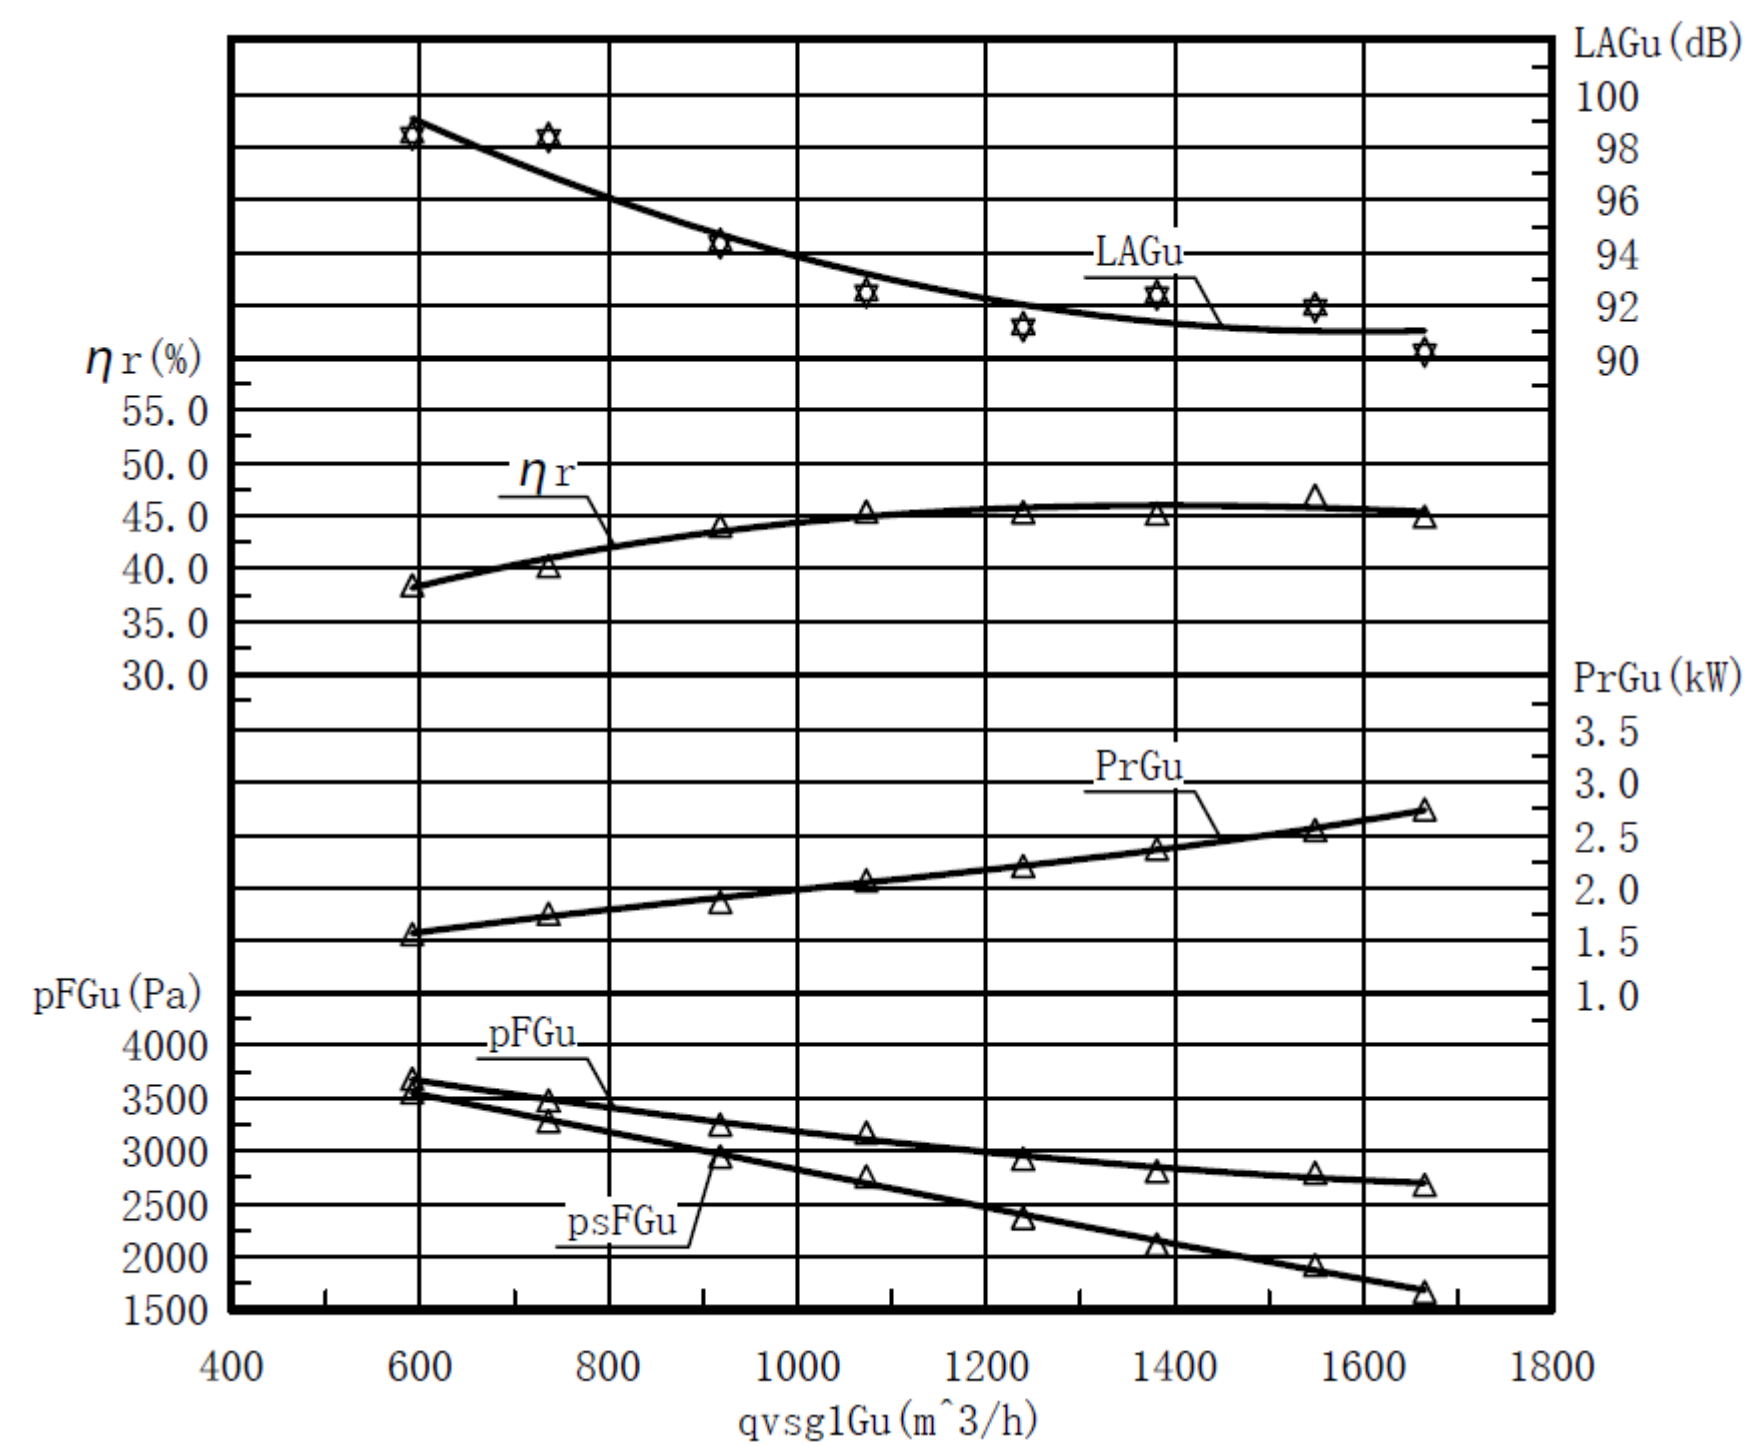

נתונים טכניים

- דגם-CZ-3000
- הספק 3 KW 2900 RPM

עקומת עבודה