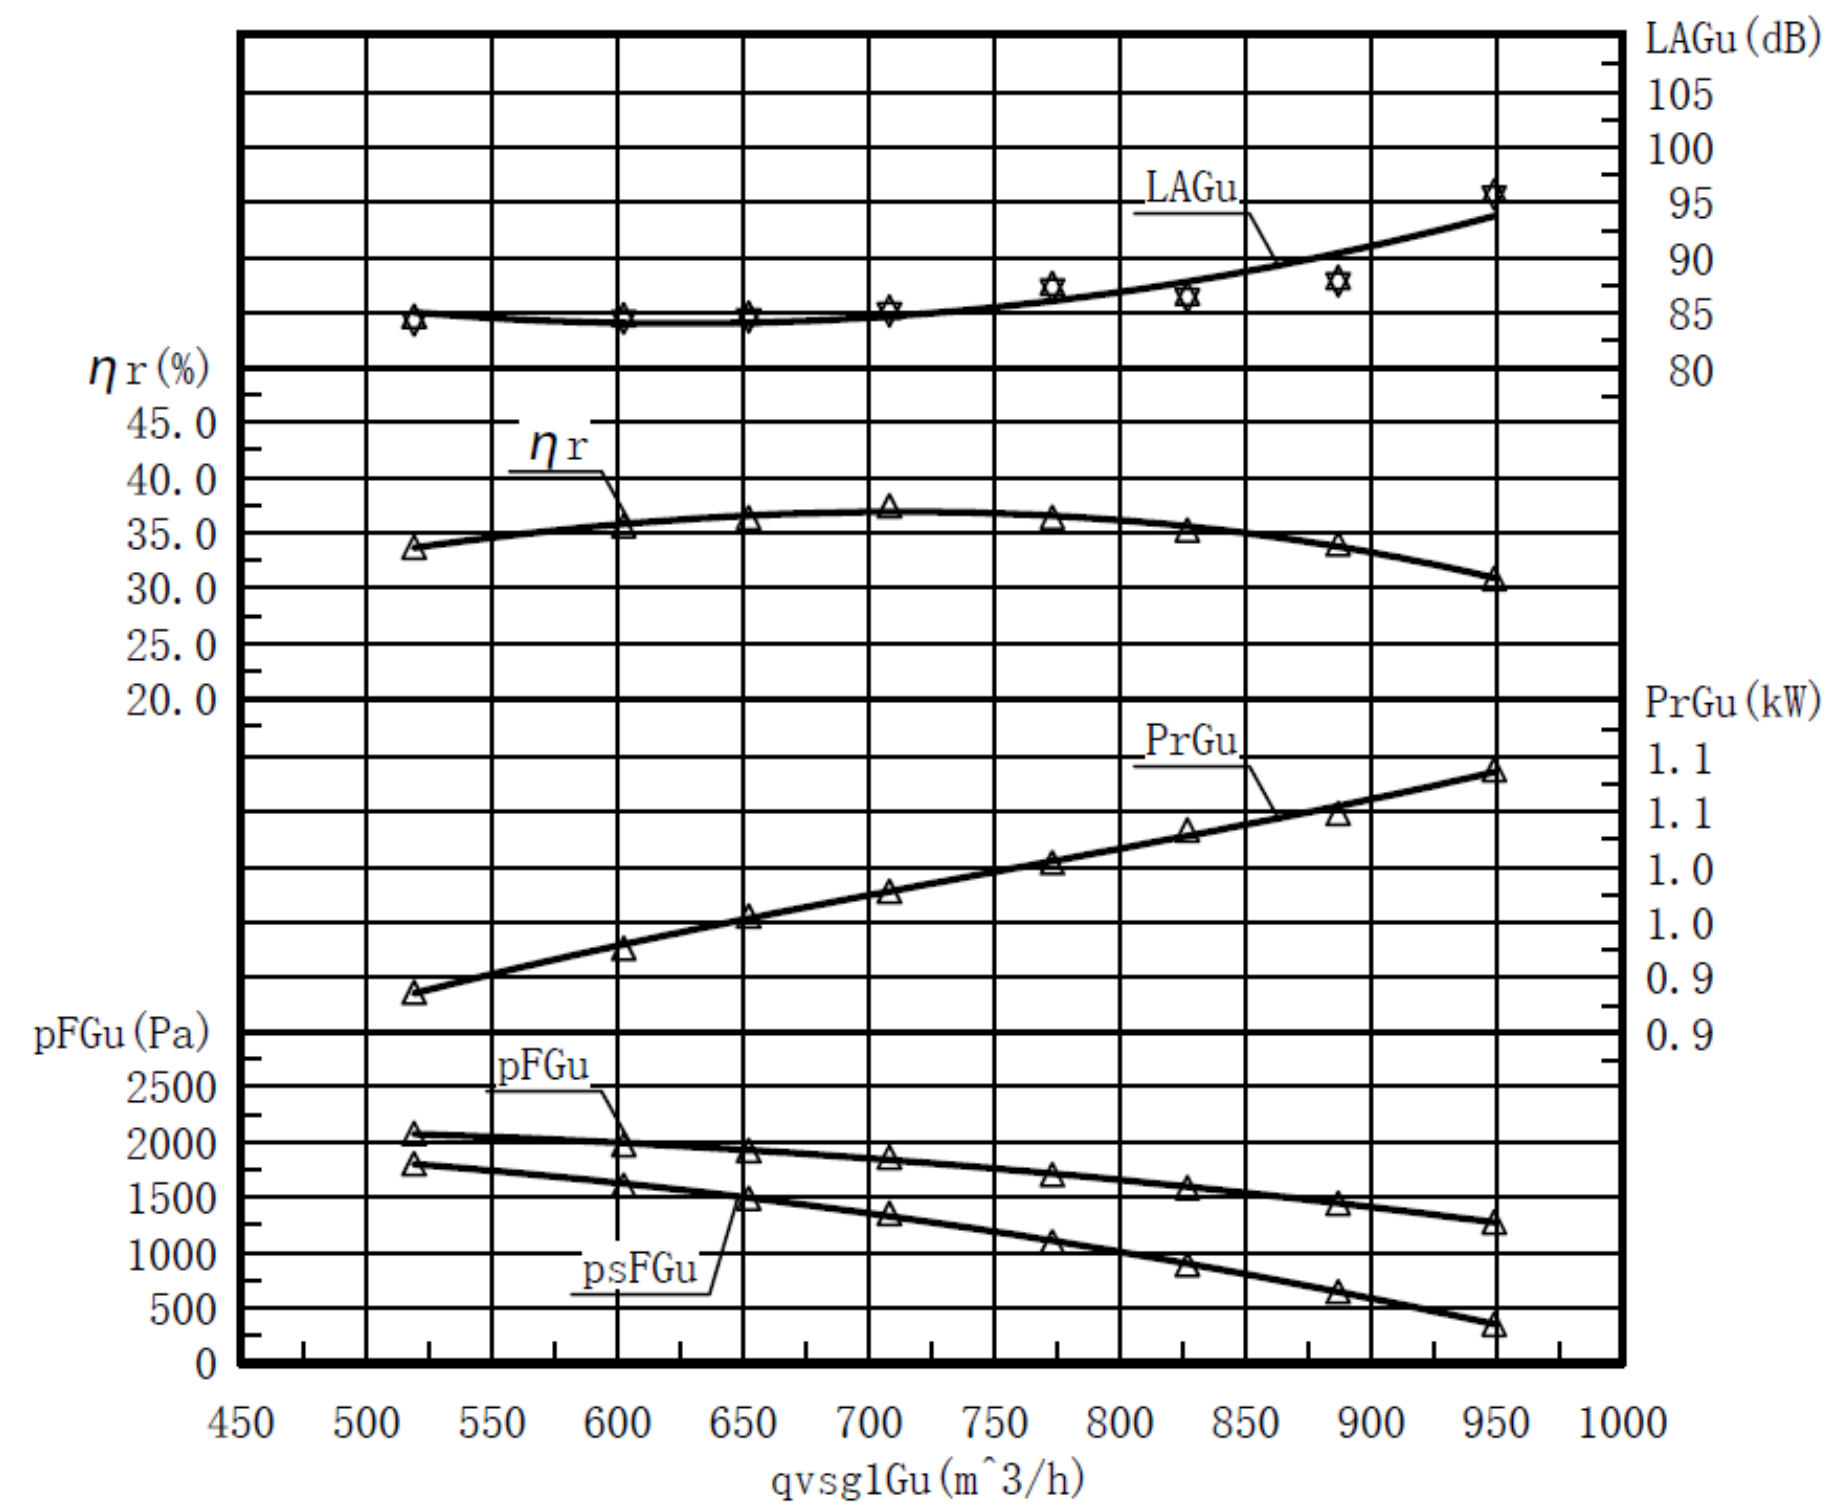

נתונים טכניים

• דגם-CZ-900

• הספק 0.9 KW 2900 RPM

עקומת עבודה