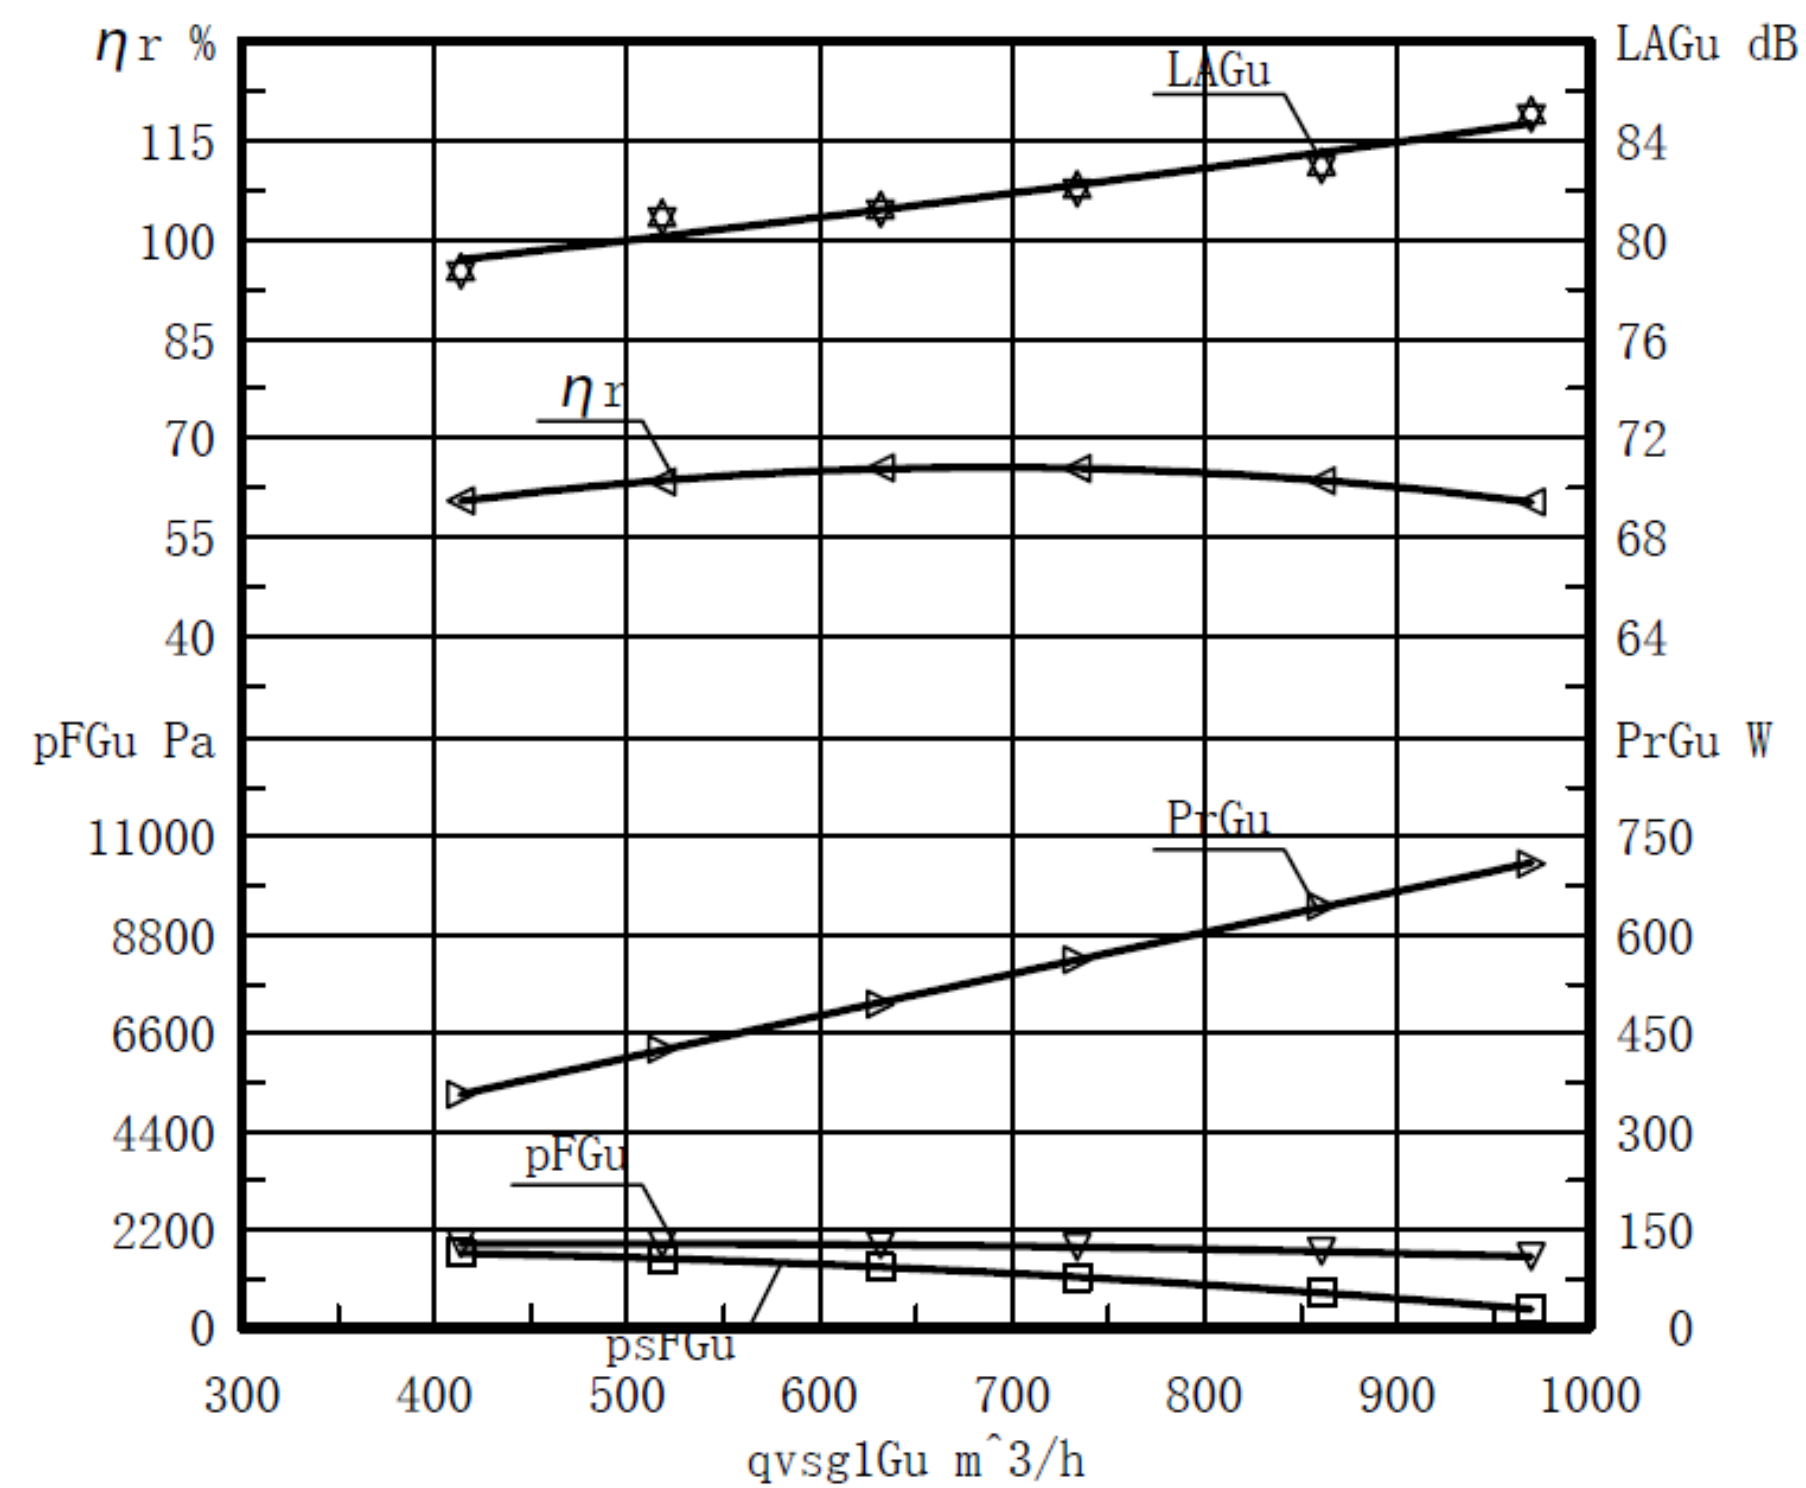

עקומת עבודה

נתונים טכניים

• דגם-CZ-250

• הספק 0.25 KW 2900 RPM

עקומת עבודה

נתונים טכניים

• דגם-CZ-370

• הספק 0.37 KW 2900 RPM

עקומת עבודה

נתונים טכניים

• דגם-CZ-750

• הספק 0.75 KW 2900 RPM

עקומת עבודה

נתונים טכניים

• דגם-CZ-900

• הספק 0.9 KW 2900 RPM