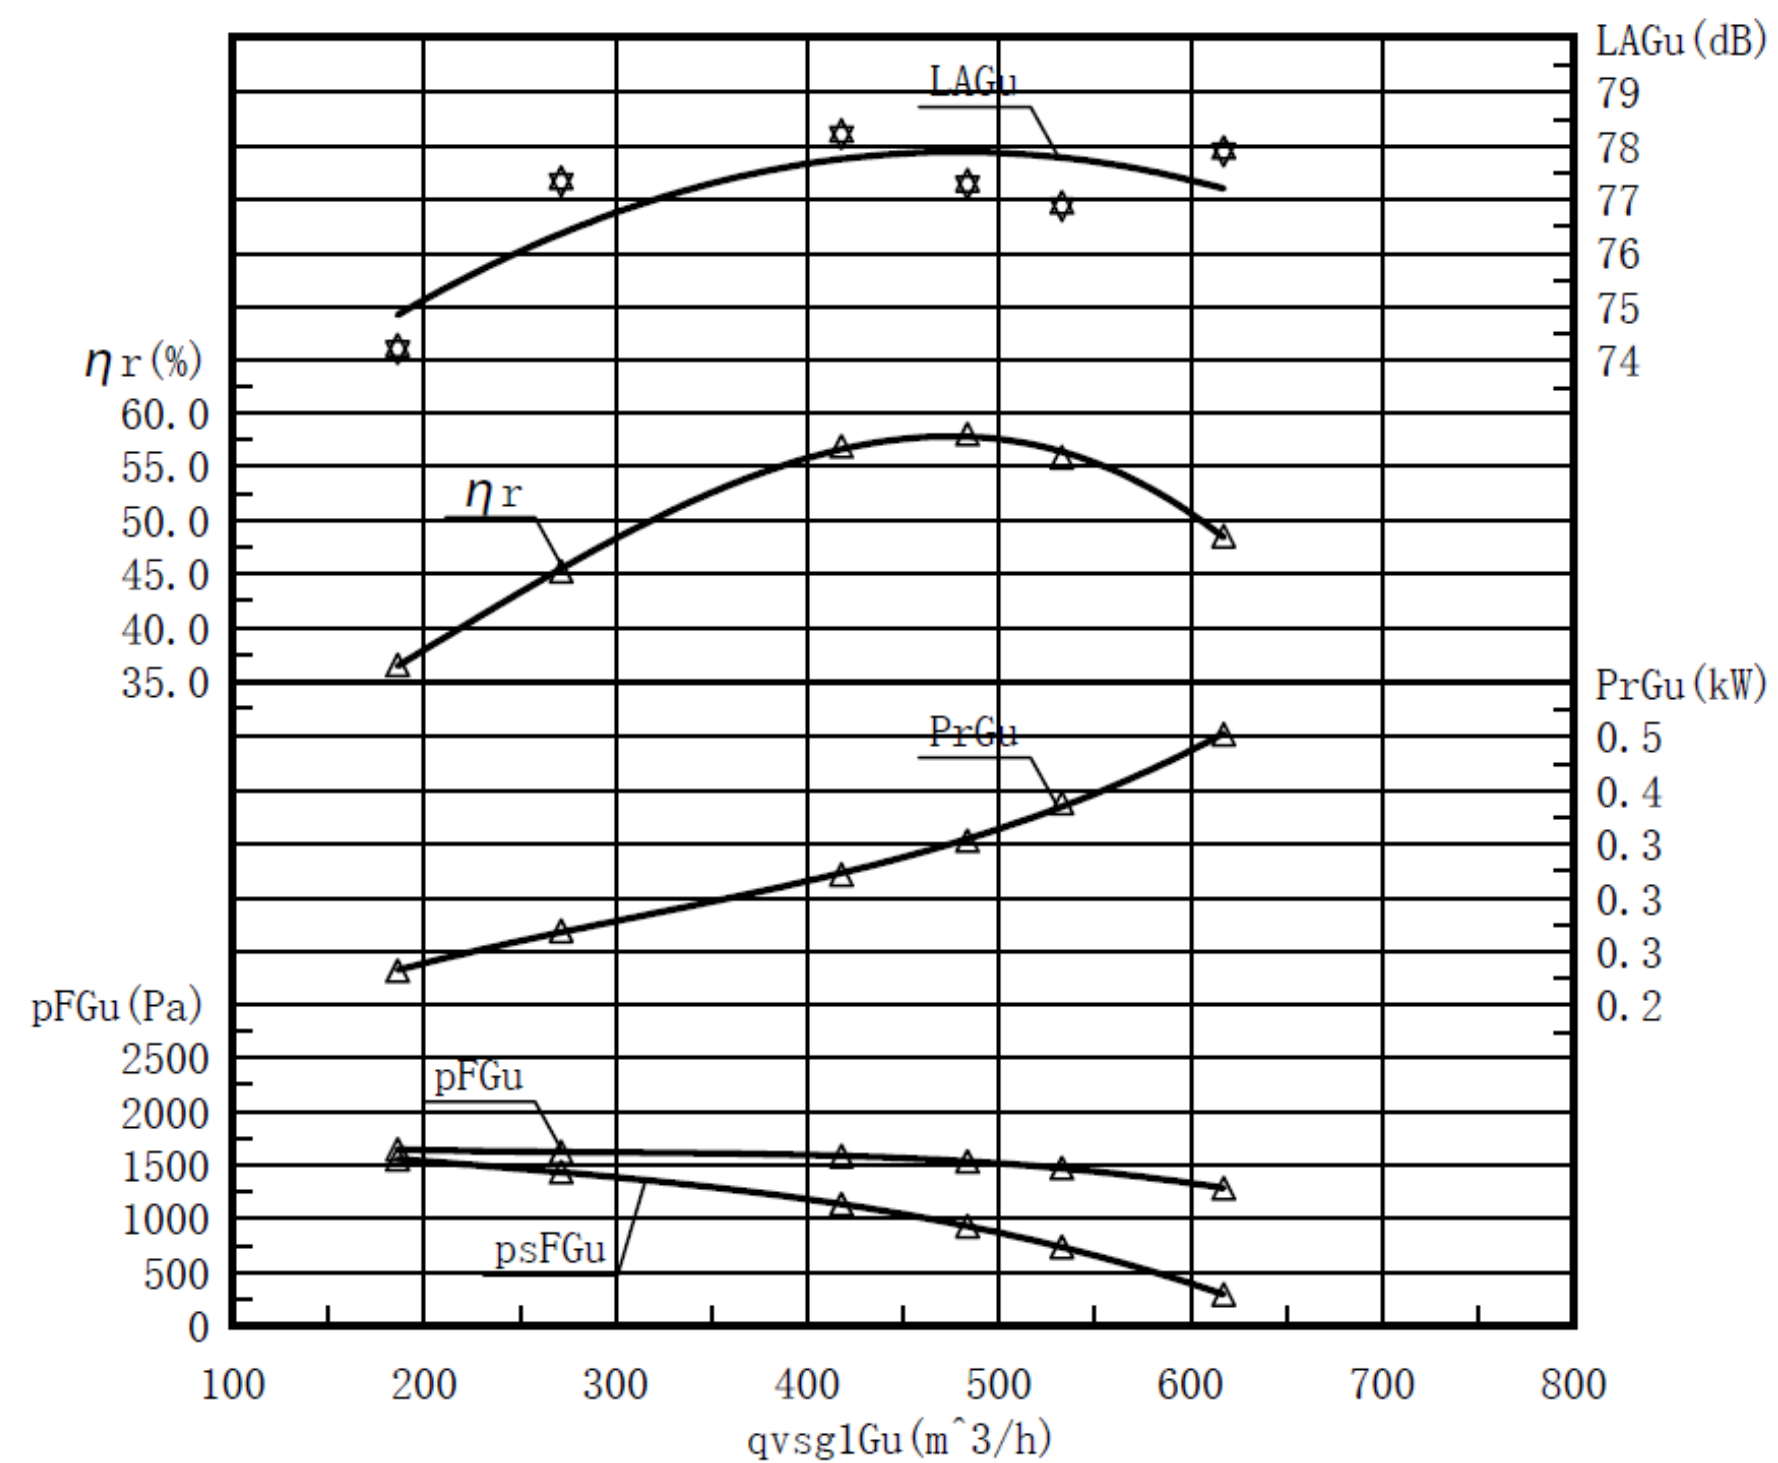

עקומת עבודה

נתונים טכניים

• דגם-CZ-250

• הספק 0.25 KW 2900 RPM

עקומת עבודה

נתונים טכניים

• דגם-CZ-370

• הספק 0.37 KW 2900 RPM

עקומת עבודה

נתונים טכניים

• דגם-CZ-750

• הספק 0.75 KW 2900 RPM

עקומת עבודה

נתונים טכניים

• דגם-CZ-900

• הספק 0.9 KW 2900 RPM