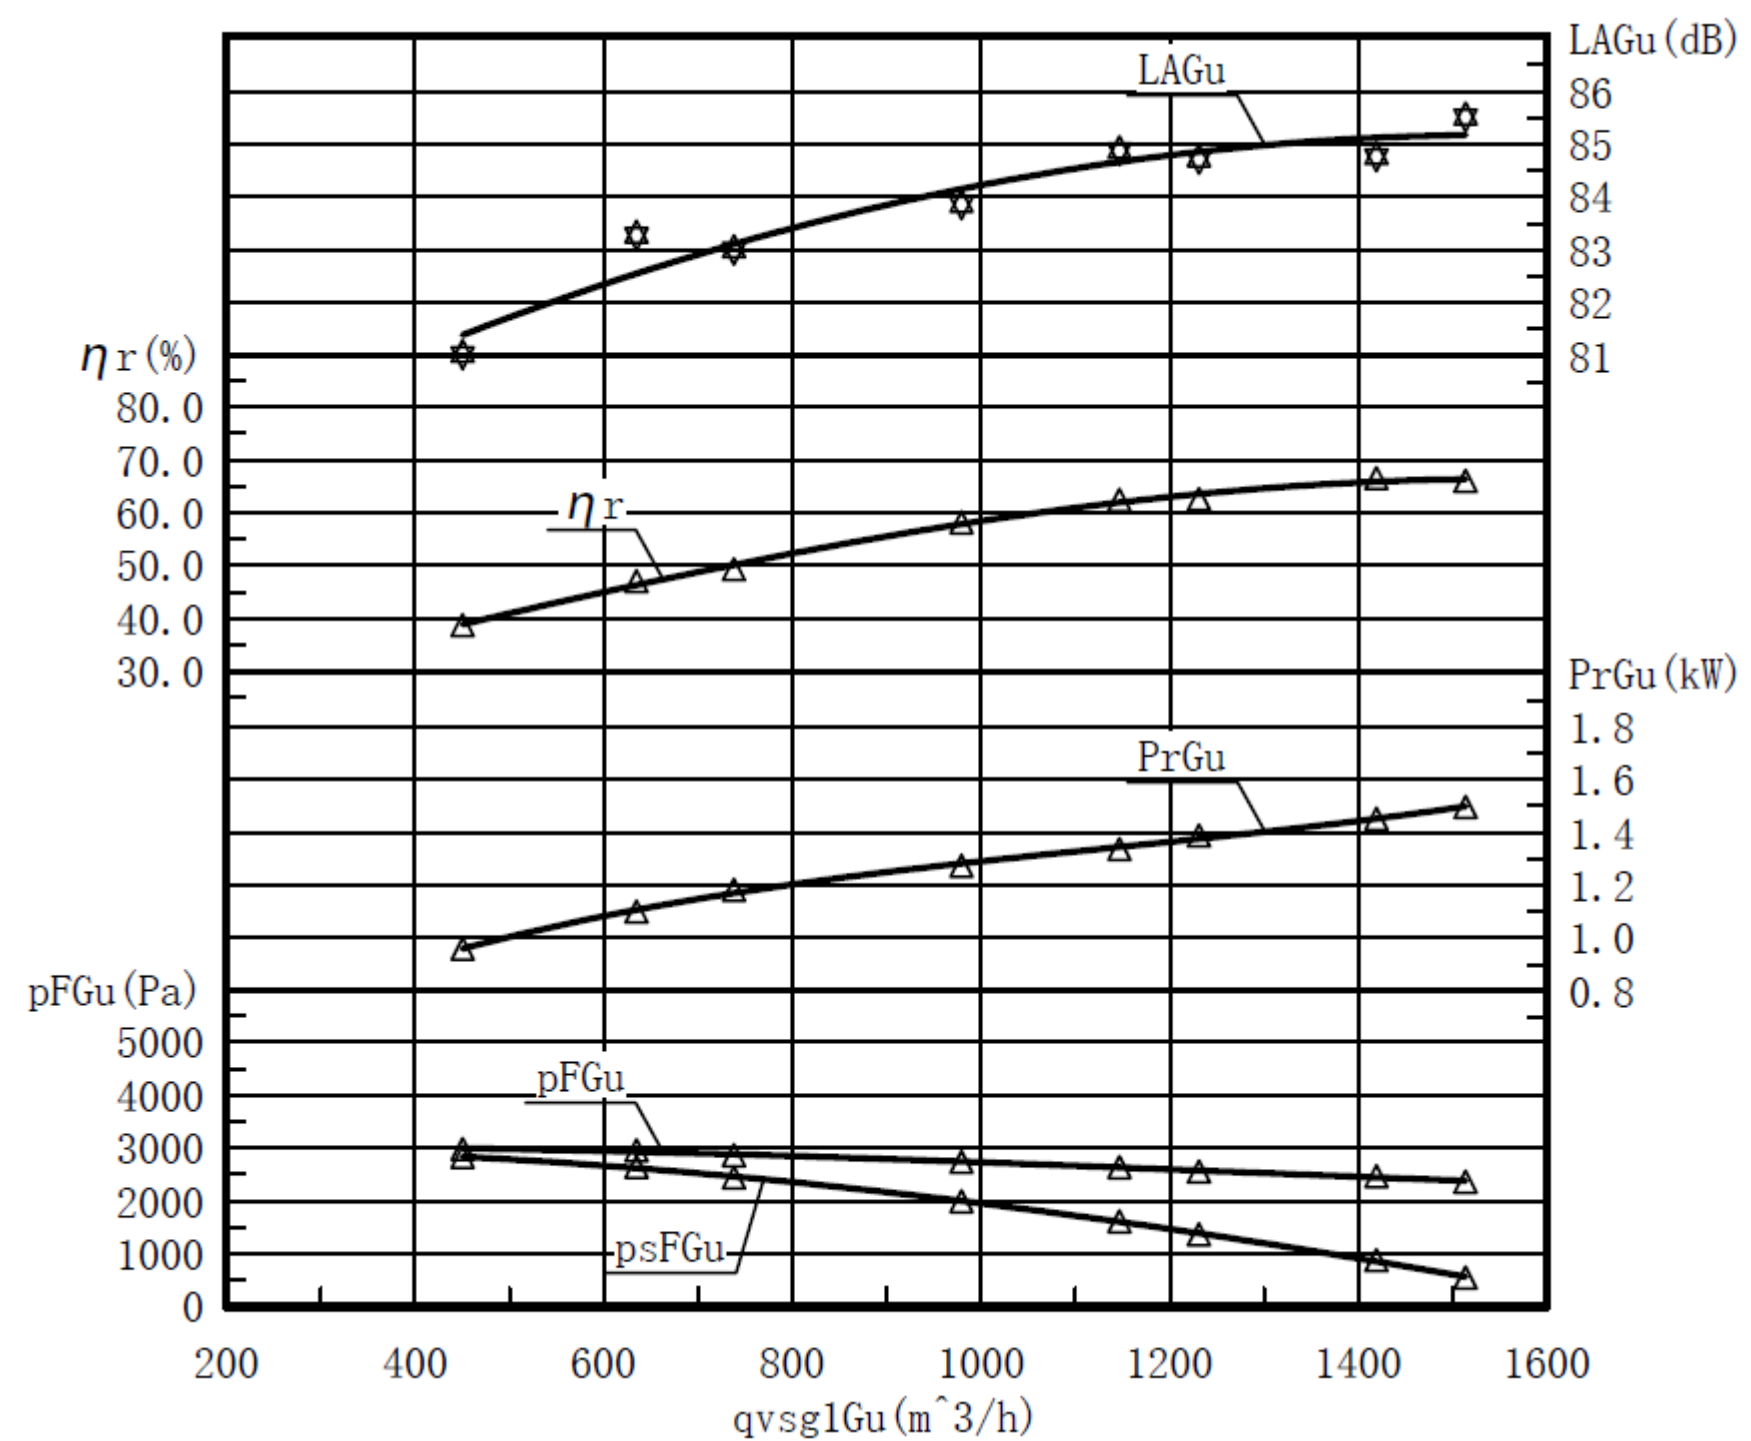

עקומת עבודה

נתונים טכניים

• דגם-CZ-250

• הספק 0.25 KW 2900 RPM

עקומת עבודה

נתונים טכניים

• דגם-CZ-370

• הספק 0.37 KW 2900 RPM

עקומת עבודה

נתונים טכניים

- דגם CZ-1100
- הספק 1.1 KW 2900 RPM

עקומת עבודה

נתונים טכניים

- דגם-CZ-1500
- הספק 1.5 KW 2900 RPM

עקומת עבודה

נתונים טכניים