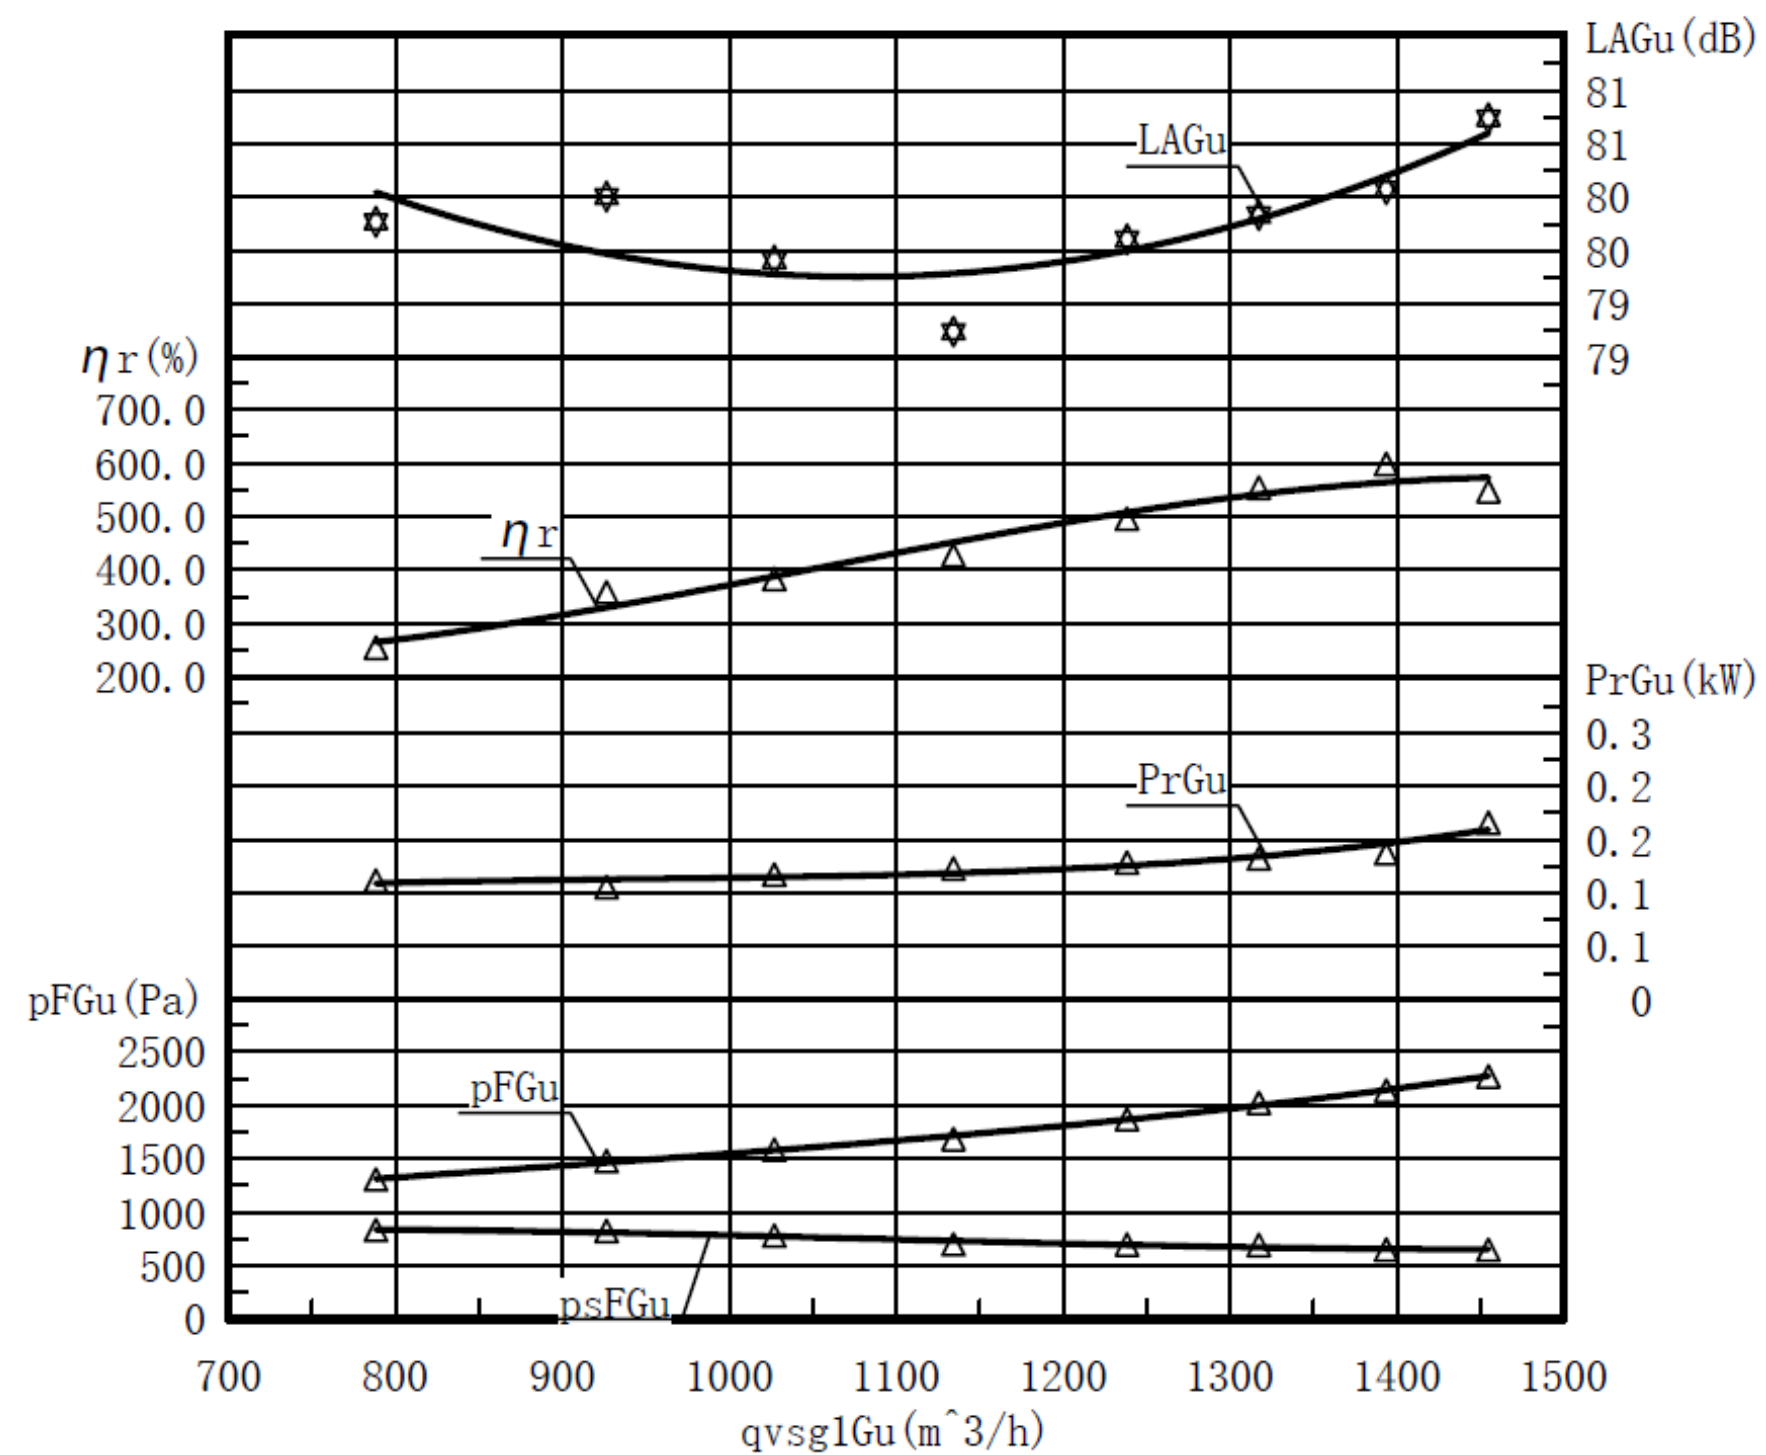

נתונים טכניים

- דגם CZ-1100
- הספק 1.1 KW 2900 RPM

עקומת עבודה