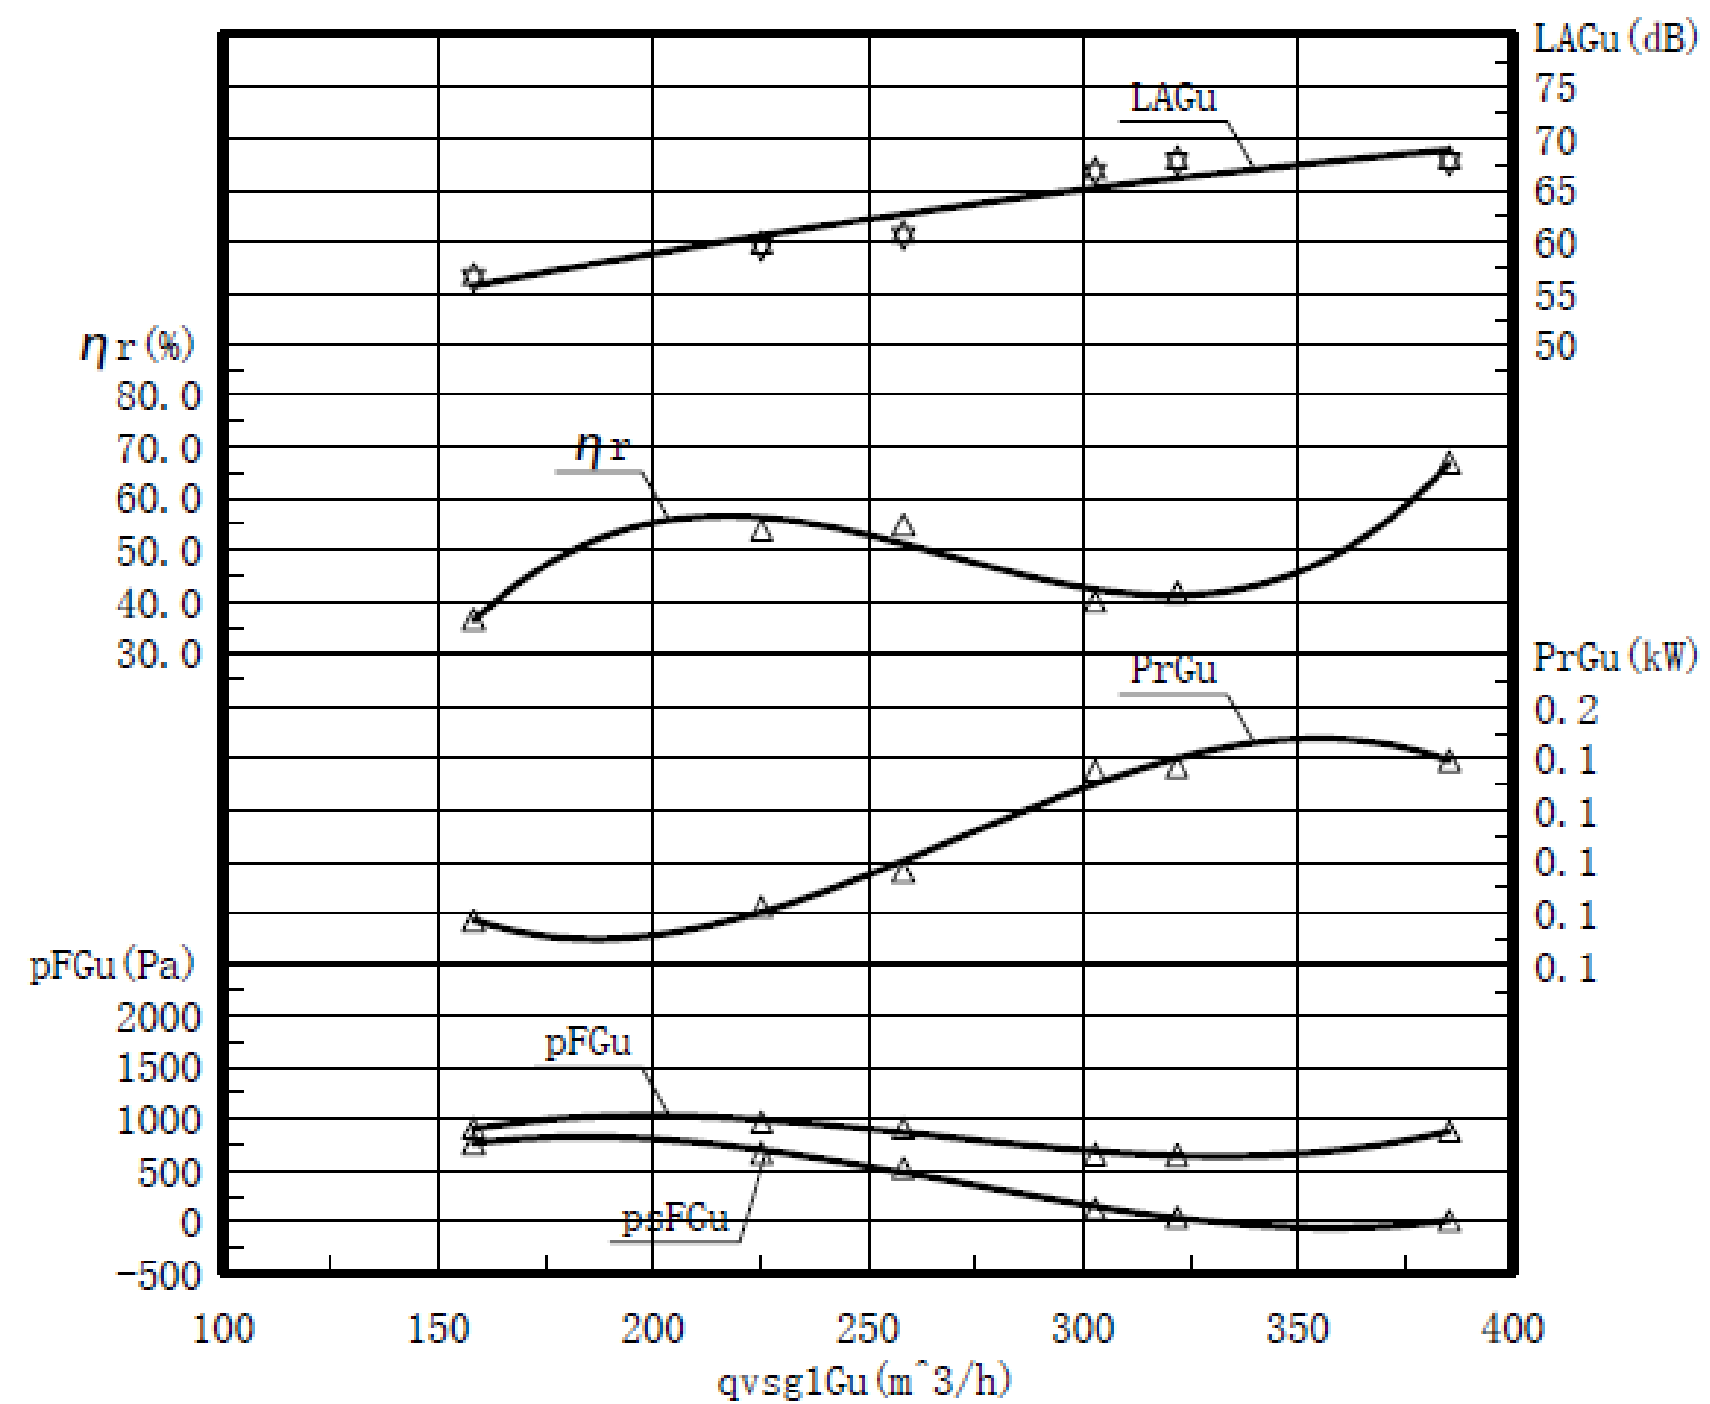

יתרונות

- מאיץ רדיאלי מותאם לשינוע חומר בעל יכולת ניקוי עצמית
- הינע ישיר בסידור 4 – מנוע מחוץ לזרימת אוויר מזהם
- מוגן ניצוץ ובדרישה ניתן לקבלו מוגן פיצוץ בתקן ATEX

נתונים טכניים

• דגם-CZ-180

• הספק 0.18 KW 2900 RPM

עקומת עבודה

נתונים טכניים

• דגם-CZ-250

• הספק 0.25 KW 2900 RPM

עקומת עבודה

נתונים טכניים

• דגם-CZ-370

• הספק 0.37 KW 2900 RPM

עקומת עבודה

נתונים טכניים

• דגם-CZ-750

• הספק 0.75 KW 2900 RPM

עקומת עבודה

נתונים טכניים

• דגם-CZ-900

• הספק 0.9 KW 2900 RPM