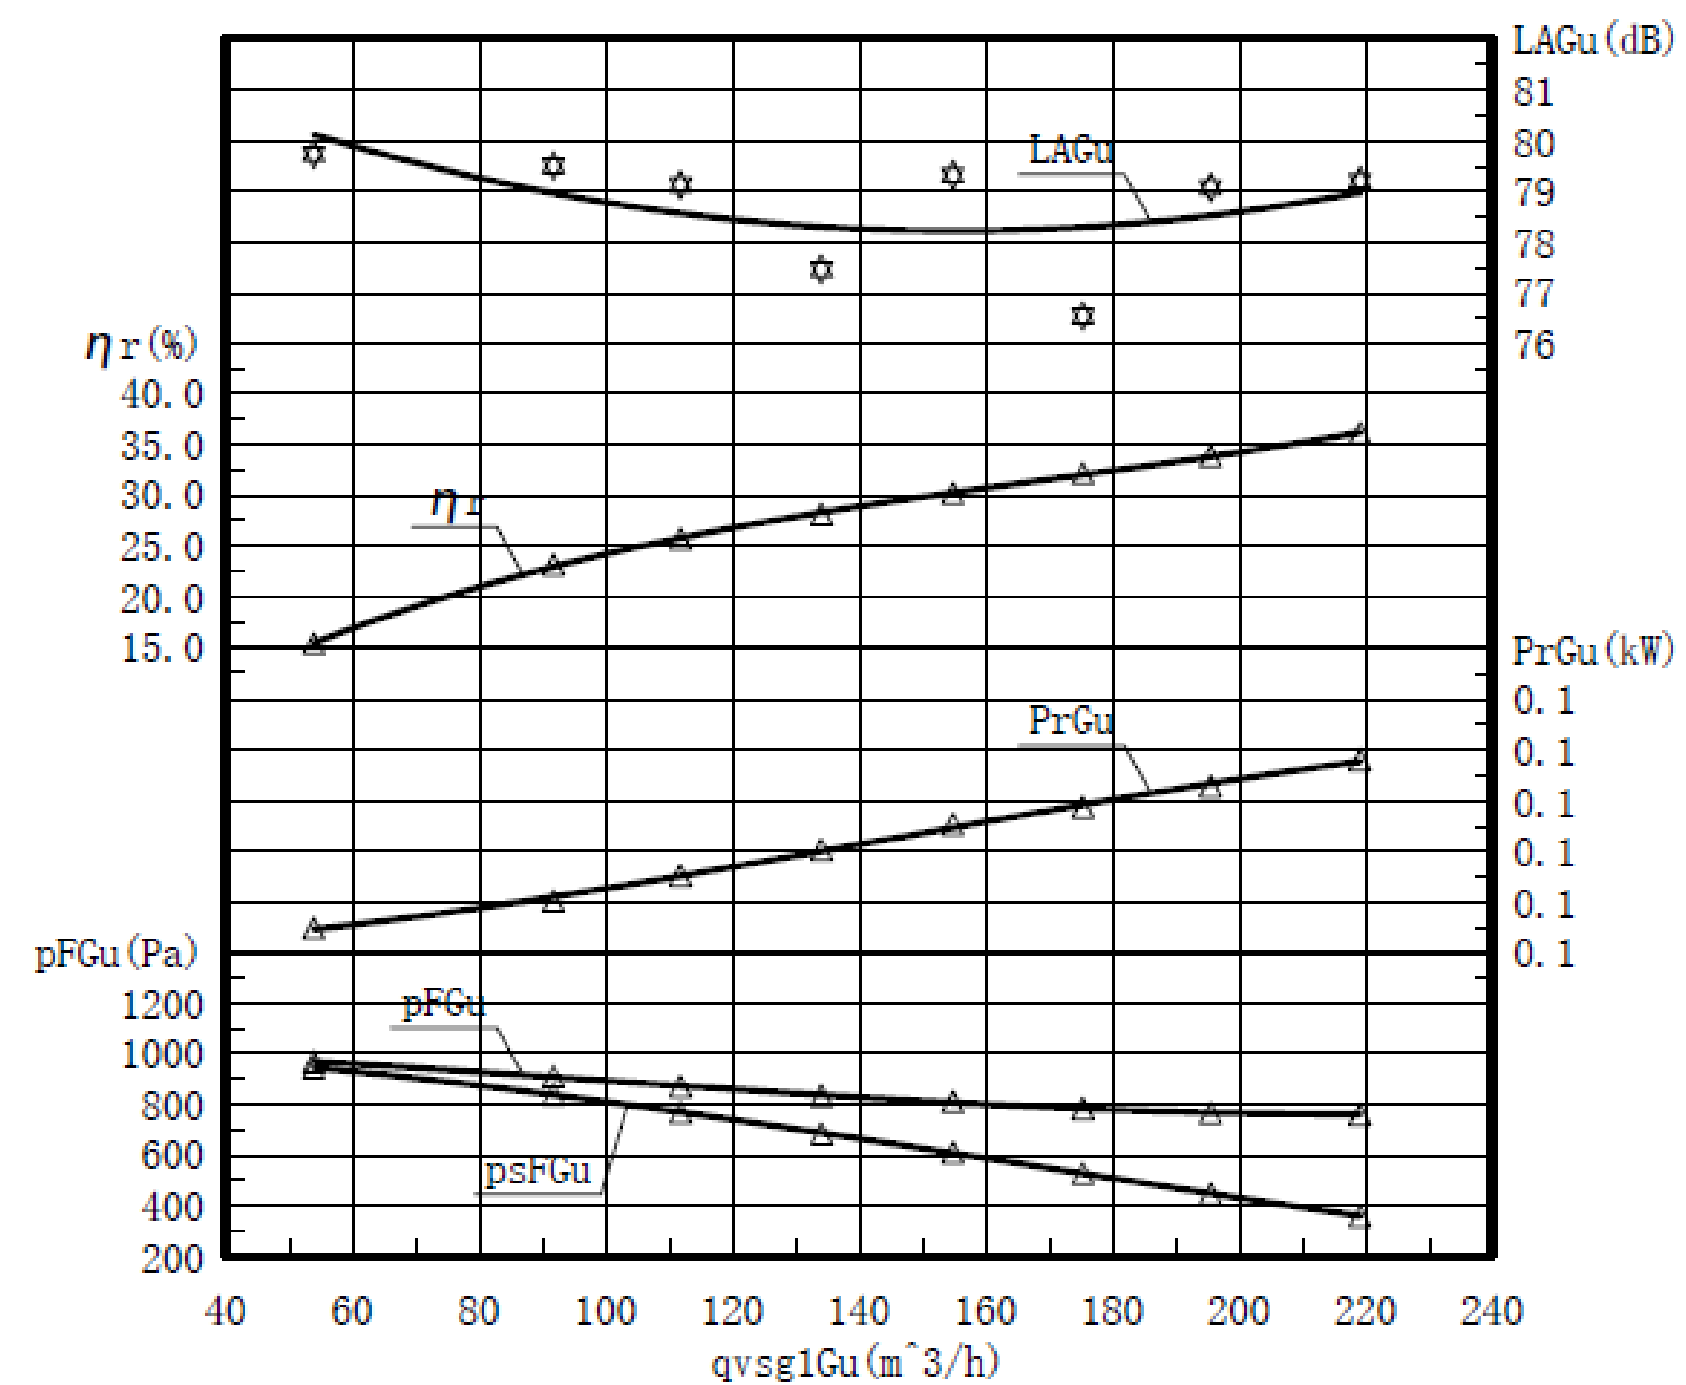

עקומת עבודה

נתונים טכניים

• דגם-CZ-250

• הספק 0.25 KW 2900 RPM

עקומת עבודה

נתונים טכניים

• דגם-CZ-370

• הספק 0.37 KW 2900 RPM

עקומת עבודה

נתונים טכניים

• דגם-CZ-750

• הספק 0.75 KW 2900 RPM

עקומת עבודה

נתונים טכניים

• דגם-CZ-900

• הספק 0.9 KW 2900 RPM