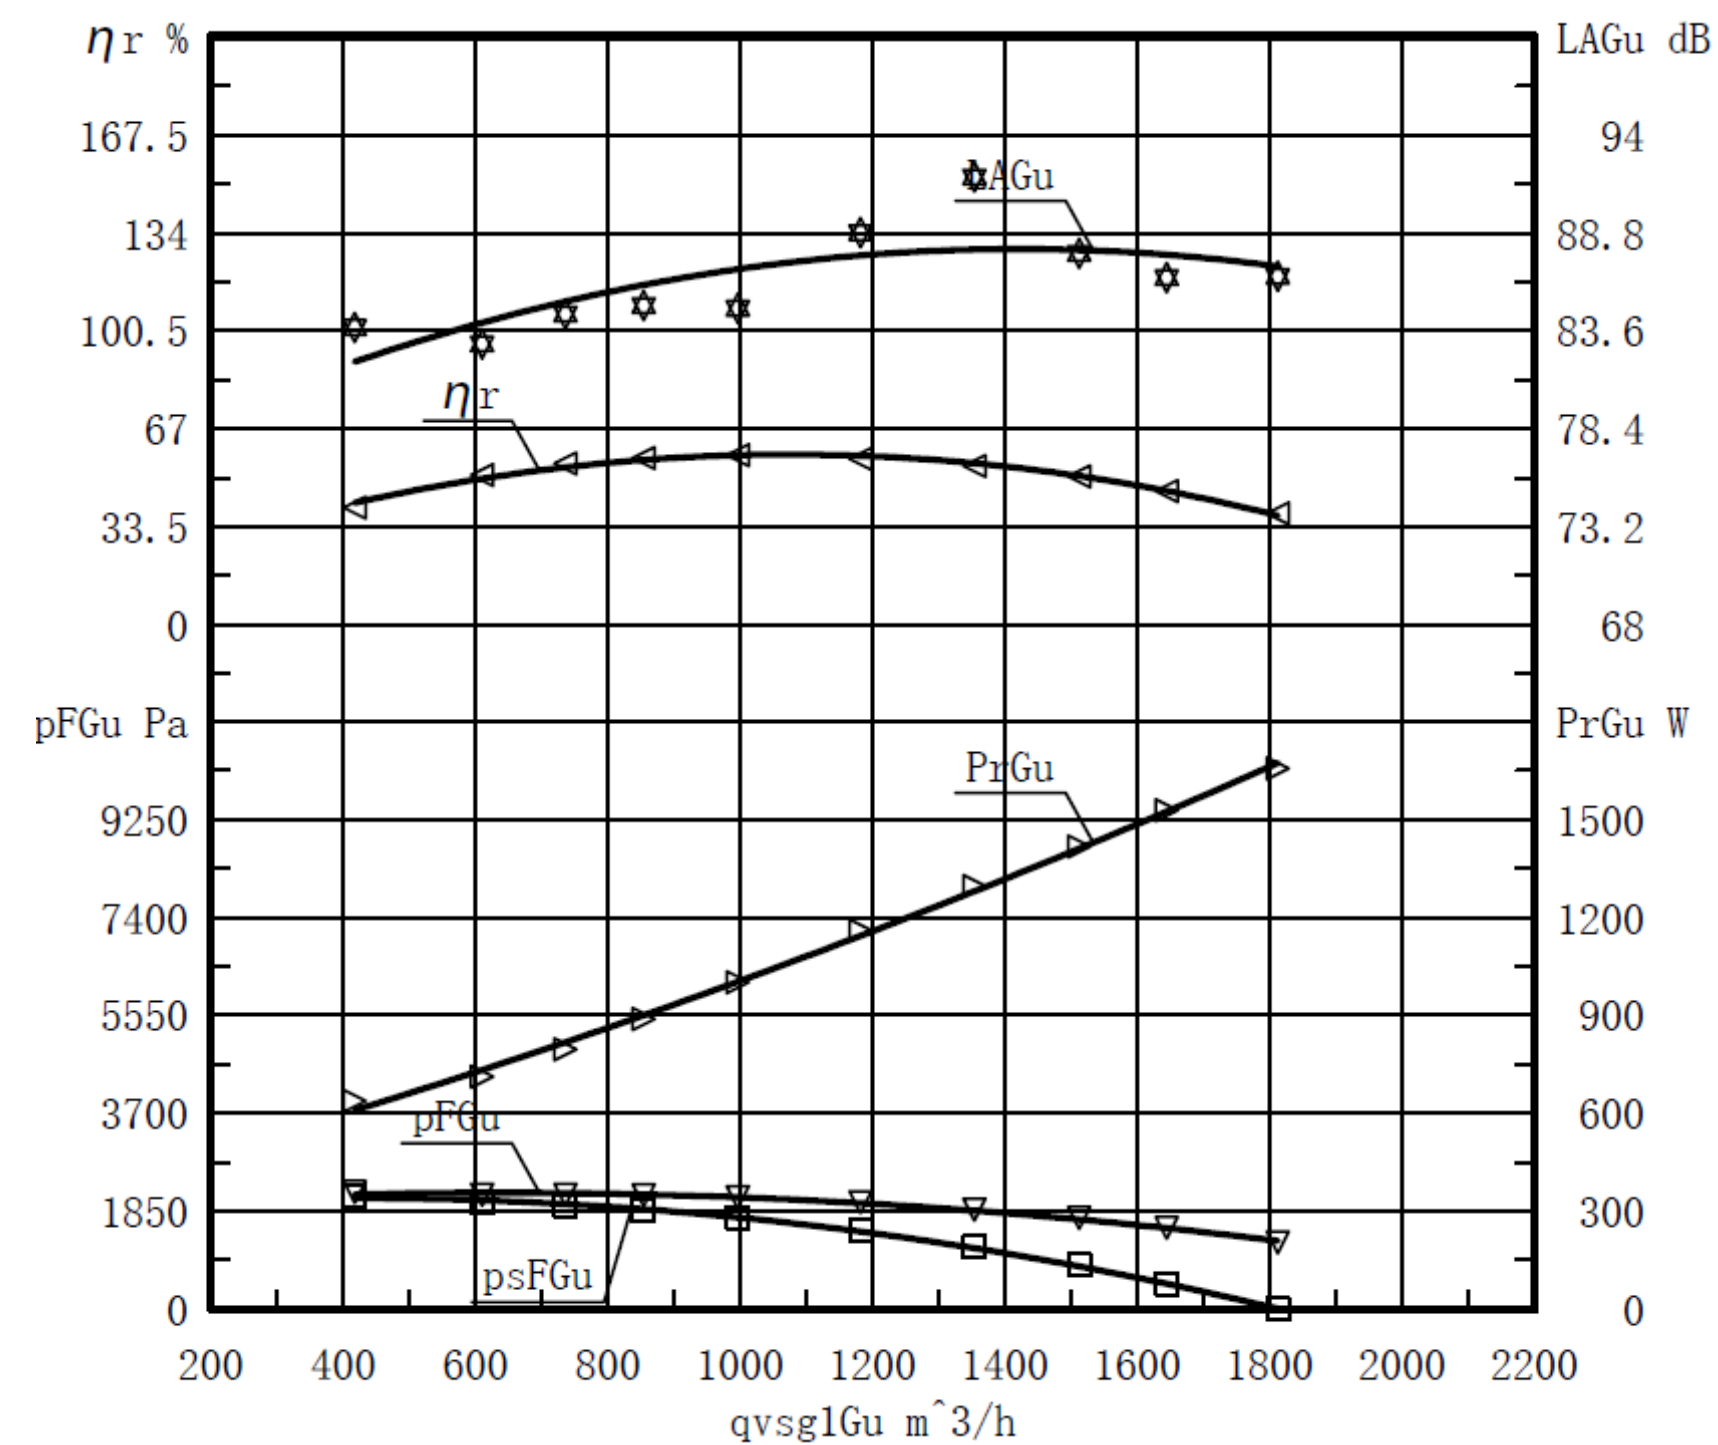

נתונים טכניים

- דגם-CZ-2200
- הספק 2.2 KW 2900 RPM

עקומת עבודה